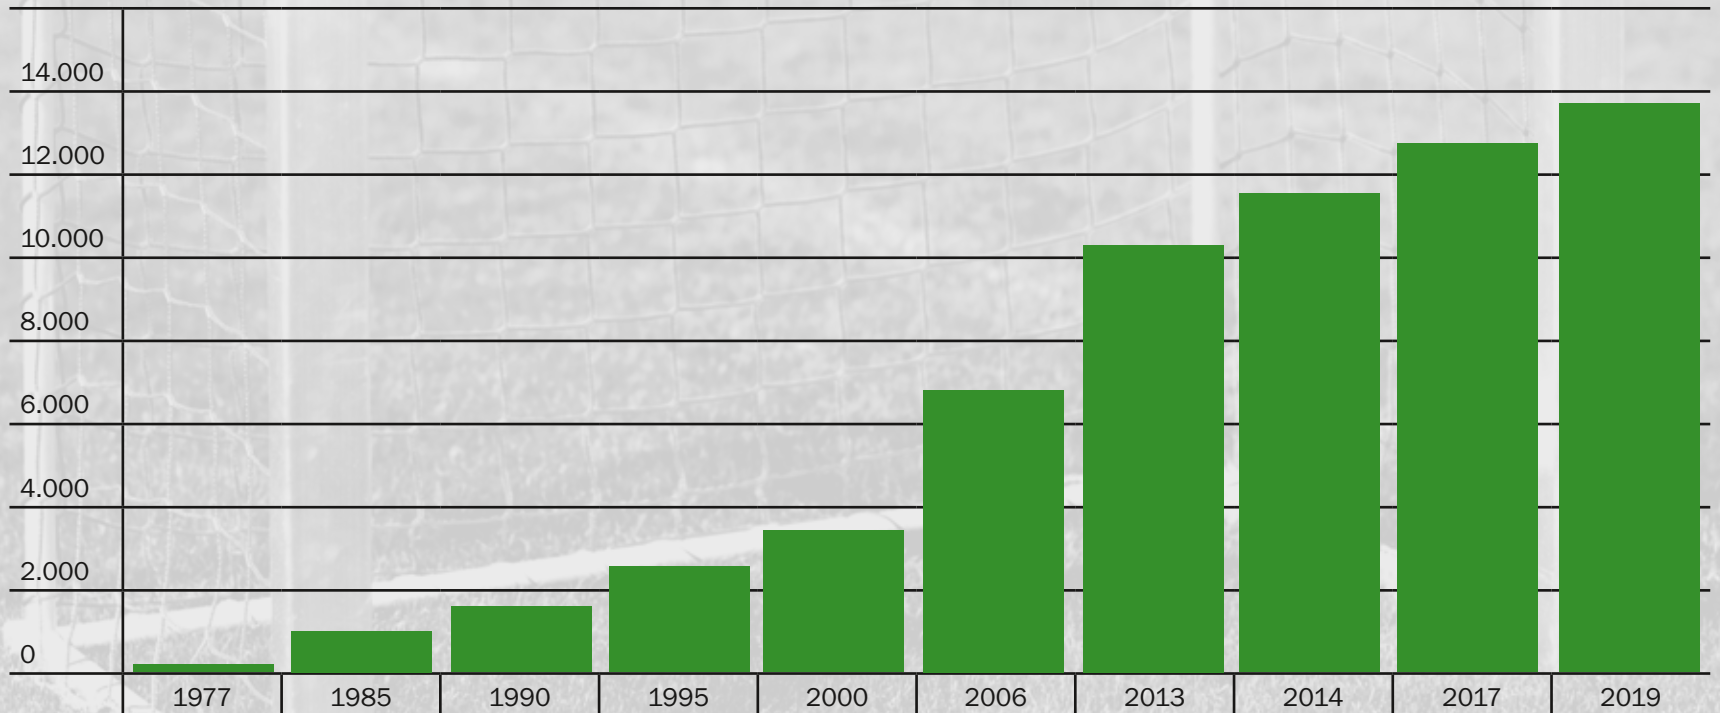

FAKTEN - 2020

13.000 qm Produktions- und Lagerfläche

83 Mitarbeiter

750 verschiedene Sportartikel

FACTS AND FIGURES - 2020

Production and storage area:
13.000 sqm

83 employee

750 sporting goods

WIR ARBEITEN FÜR SIE!

WE ARE WORKING FOR YOU!

FAKTEN

FACTS AND FIGURES

MITARBEITER

STAFF

FAKTEN

PRODUKTION: TORE PRO JAHR

FACTS AND FIGURES

ANNUAL PRODUCTION OF GOALS

FAKTEN

FACTS AND FIGURES

UMSATZENTWICKLUNG

DEVELOPMENT OF SALES

FAKTEN

GESAMTUMSATZ 2020
IN PROZENT