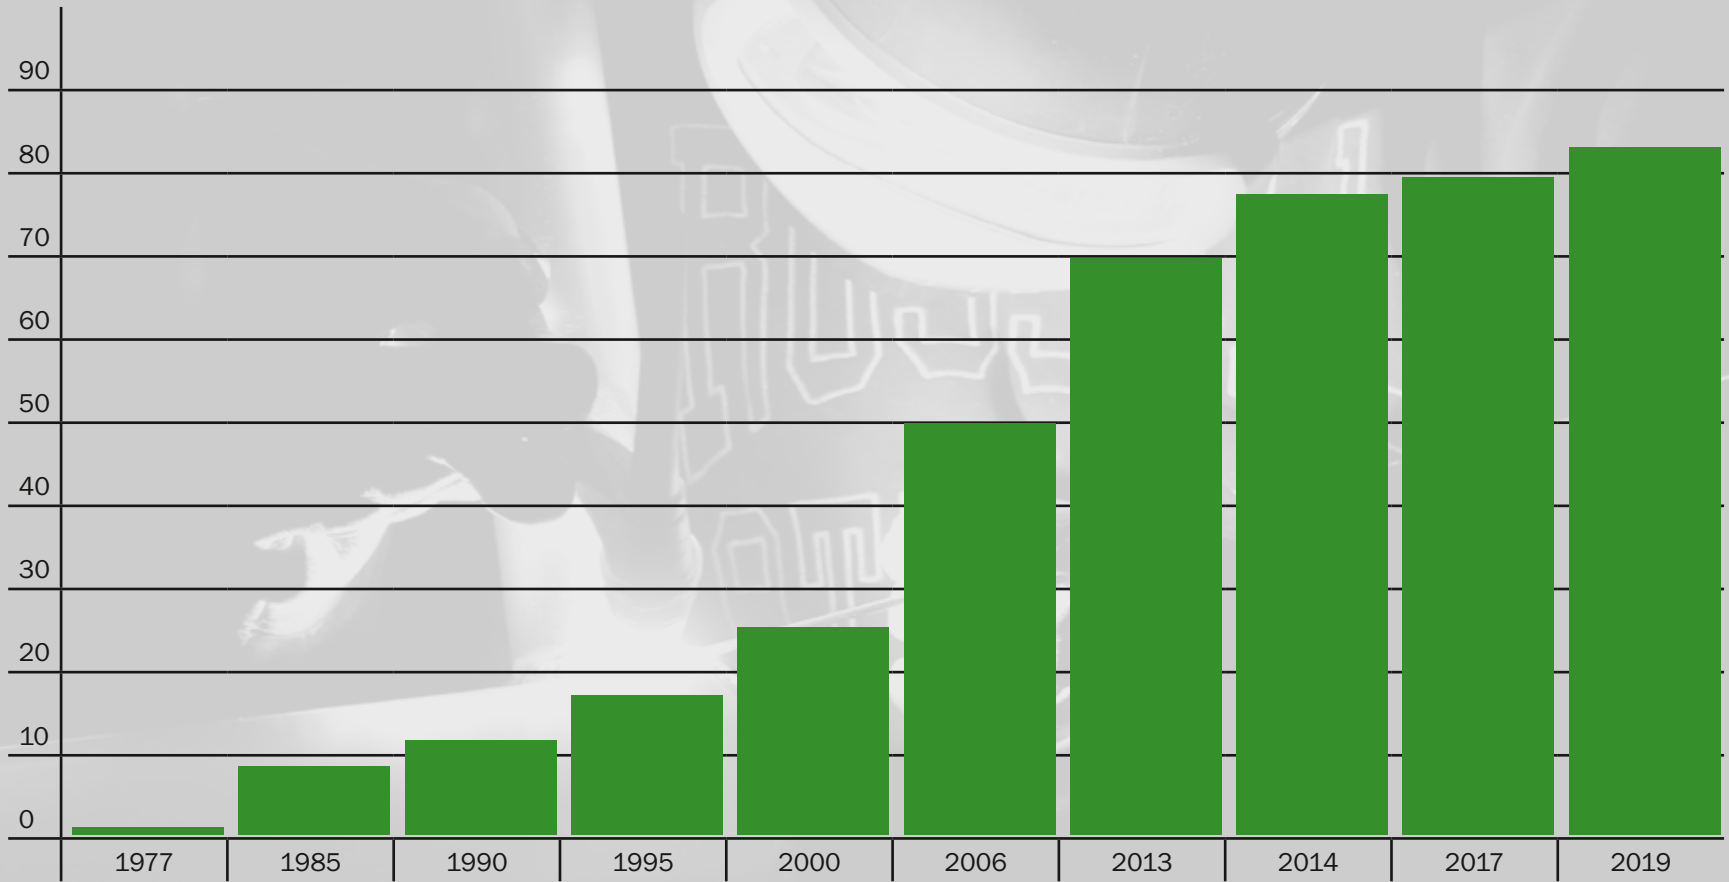

FAKTEN - 2020

13.000 qm Produktions- und Lagerfläche

83 Mitarbeiter

750 verschiedene Sportartikel

FACTS AND FIGURES - 2020

Production and storage area:
13.000 sqm

83 employee

750 sporting goods

WIR ARBEITEN FÜR SIE!

WE ARE WORKING FOR YOU!

FAKTEN

FACTS AND FIGURES

MITARBEITER

STAFF

FAKTEN

PRODUKTION: TORE PRO JAHR