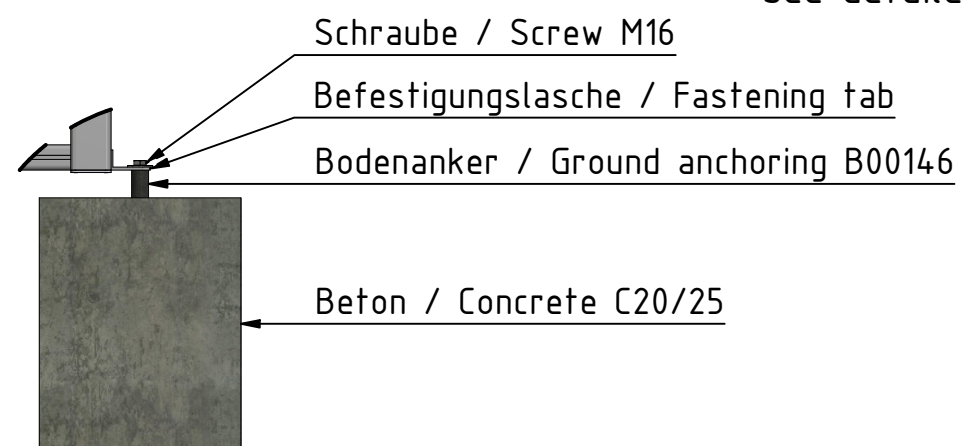

- Befestigung:**
1. Verankerung mit Schrauben und entsprechenden Dübeln
 2. Alternativ mit Spezial-Ankern mit Innengewinde Art.-Nr. B00146
- Attachment:**
1. Anchoring with screws and corresponding dowels
 2. Alternatively with special anchors with internal thread item no. B00146

(siehe Detailansicht
see detailed view)

B (1 : 15)

Maßangaben in: cm
Dimensions in: cm

Dok.-Nr.: M-00154

Einbauanleitung
Installation guide

DE: Handballtor mit Spezial-Bodenverankerung
EN: Handball goal special ground anchoring