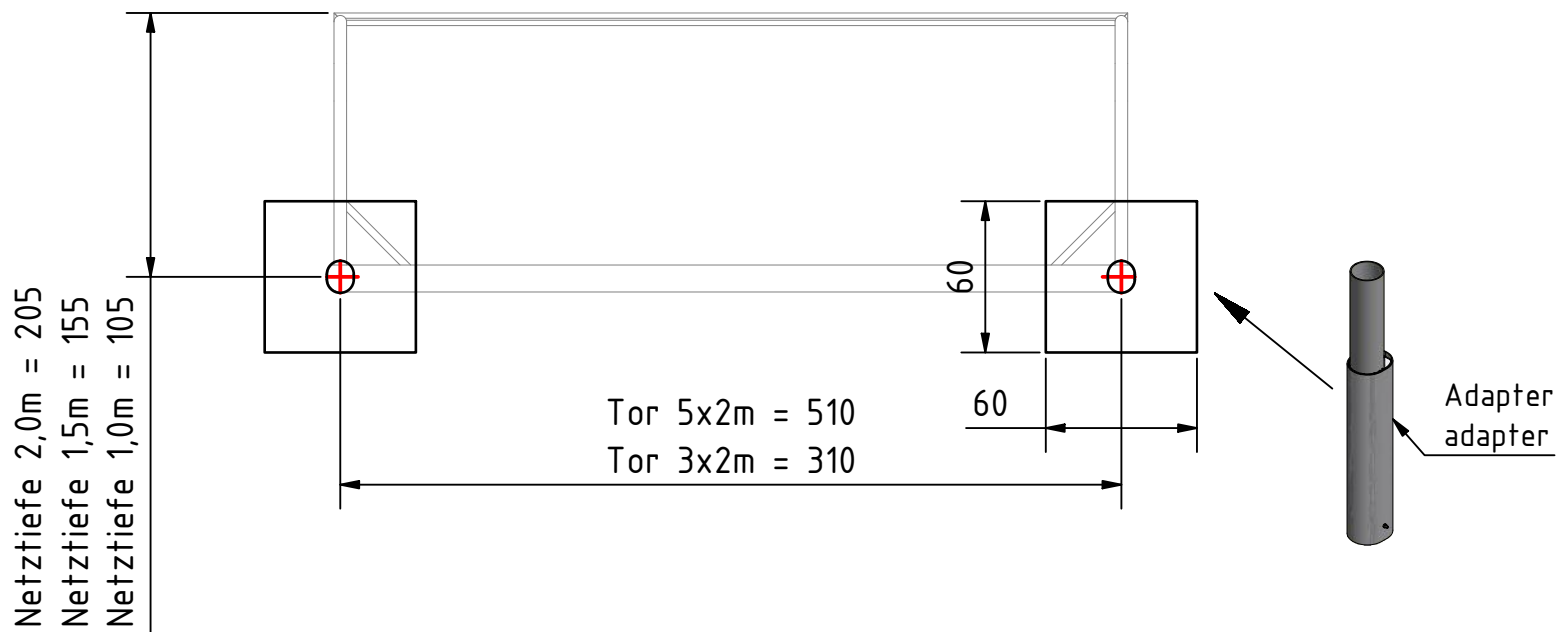

Achtung! Dränage einbauen!! z.B. Rundrohr
Attention! Install a drainage!! e.g. a pipe

Fundament aus Beton C20/25 gießen
Prepare the foundations with concrete C20/25

Ausrichtung
Alignment

Spielfeld
Playing field

Fundamentgröße: 60x60x60cm (LxBxT)
Foundation size: 60x60x60cm (lxbxd)

** Gültig für: B00250/B00255/B00256/B00259/B00260/B00259-N + B00265
** Valid for: B00250/B00255/B00256/B00259/B00260/B00259-N + B00265

Maßangaben in: cm Dimensions in: cm	Einbauanleitung Installation guide	DE: Jugend- und Kleinfeldtor mit Adapter	1/1
Dok.-Nr.: M-00108		EN: Junior und Small Field Goal and adapter	
helo sports	the sports factory www.helo-sports.com	Revision:	Art.-Nr. : **
			Part-No. : **
		Zeichnungs-Nr. : Drawing-No. : 01-400-00007	A3