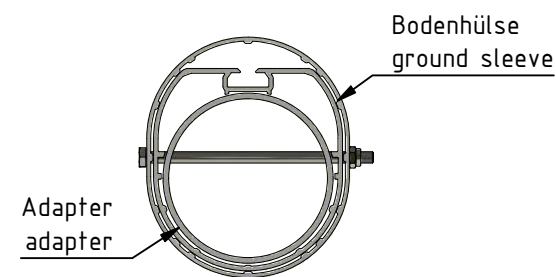

Achtung! Dränage einbauen!! z.B. Rundrohr
Attention! Install a drainage!! e.g. a pipe

Fundament aus Beton C20/25 gießen
Prepare the foundations with concrete C20/25

Ausrichtung
Alignment

Spielfeld
Playing field

Fundamentgröße: 60x60x60cm (LxBxT)
Foundation size: 60x60x60cm (lxbxd)

** Gültig für: B00250/B00255/B00256/B00259/B00260/B00259-N + B00265
** Valid for: B00250/B00255/B00256/B00259/B00260/B00259-N + B00265

Maßangaben in: cm Dimensions in: cm	Einbauanleitung Installation guide	DE: Jugend- und Kleinfeldtor mit Adapter	1/1
Dok.-Nr.: M-00108		EN: Junior und Small Field Goal and adapter	
helo sports	the sports factory www.helo-sports.com	Revision:	Art.-Nr. : **
			Part-No. : **
		Zeichnungs-Nr. : Drawing-No. : 01-400-00007	A3